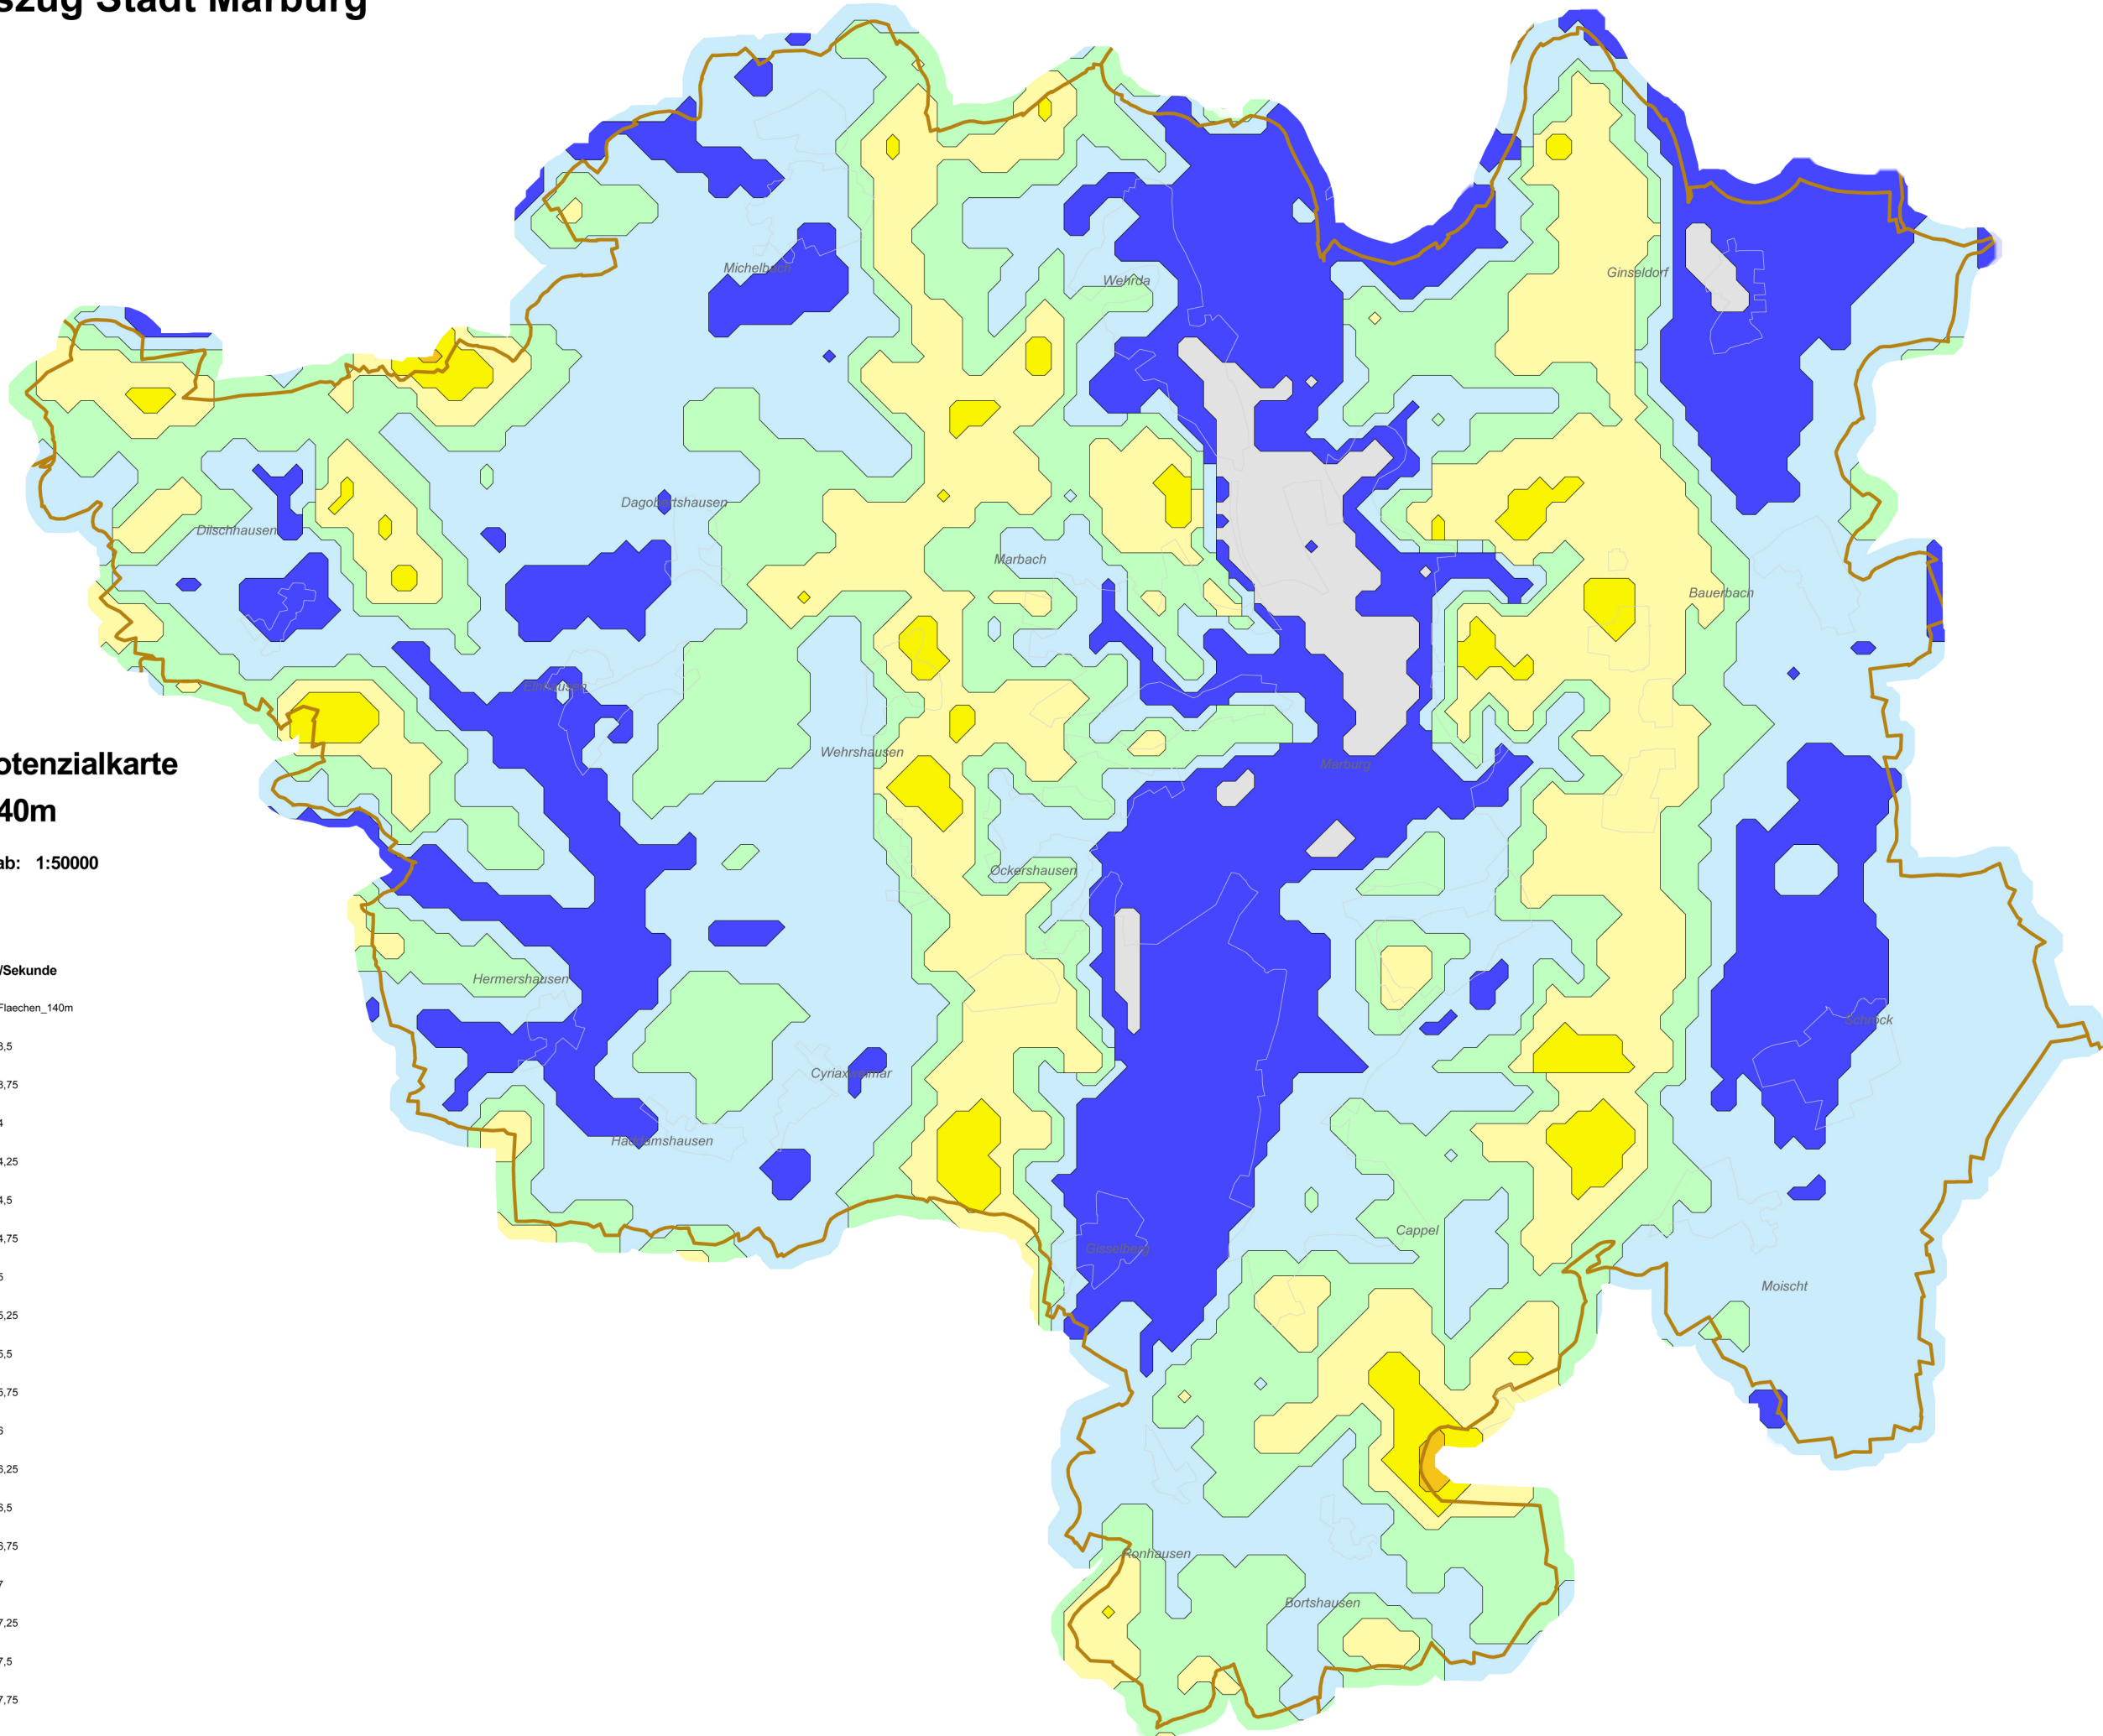

Windpotenzialkarte 140 Meter

Auszug Stadt Marburg

Windpotenzialkarte 140m

Maßstab: 1:50000

Angaben in m/Sekunde

Flächen_140m